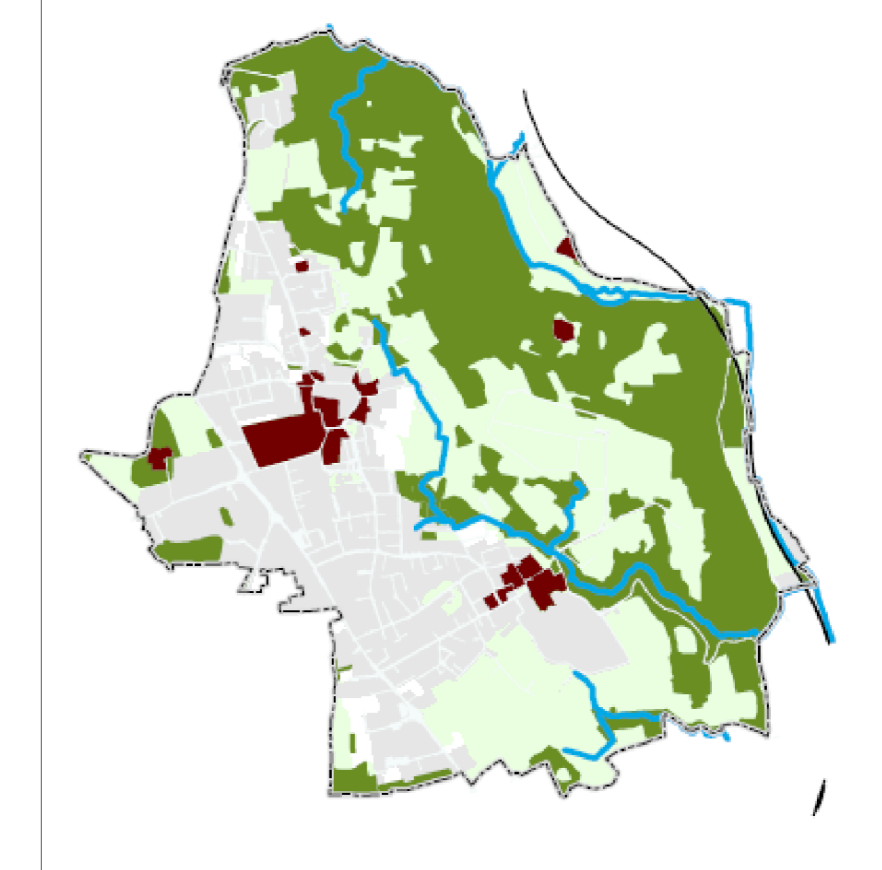

NAF 1

Letture dei caratteri e dei valori del
Nucleo di Antica Formazione

Scala 1:1.000

Luglio 2023